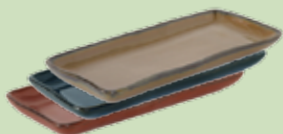

Tray

GA_-550	11⅝" x 5⅝" x 1⅛"	1 doz
GA_-551	13¾" x 5" x 1¼"	1 doz